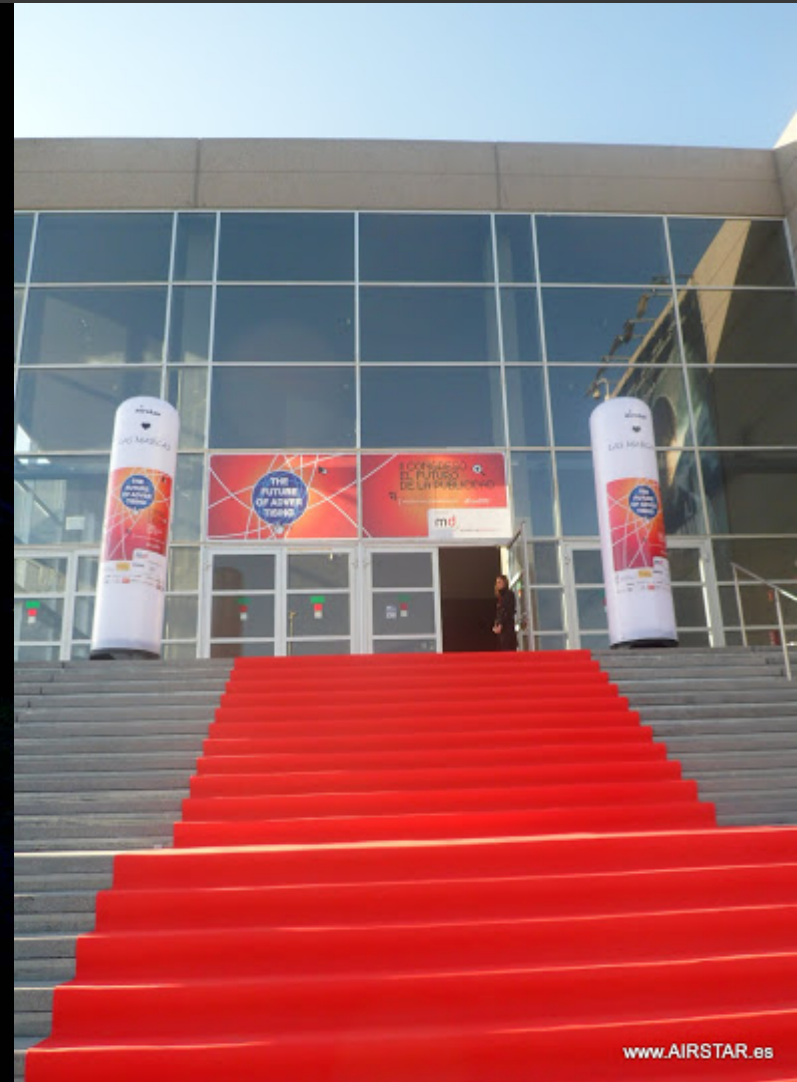

#11 TOWAIR TOTEM

TOWAIR TOTEM, Luminoso, montado sobre base que incluye luz Led interior de colores programables, alturas de 2, 3 y 4 mt, ideal para Stand, conferencias, ferias y salones. Sobre los Conos es posible incorporar el logo de la empresa (branding).