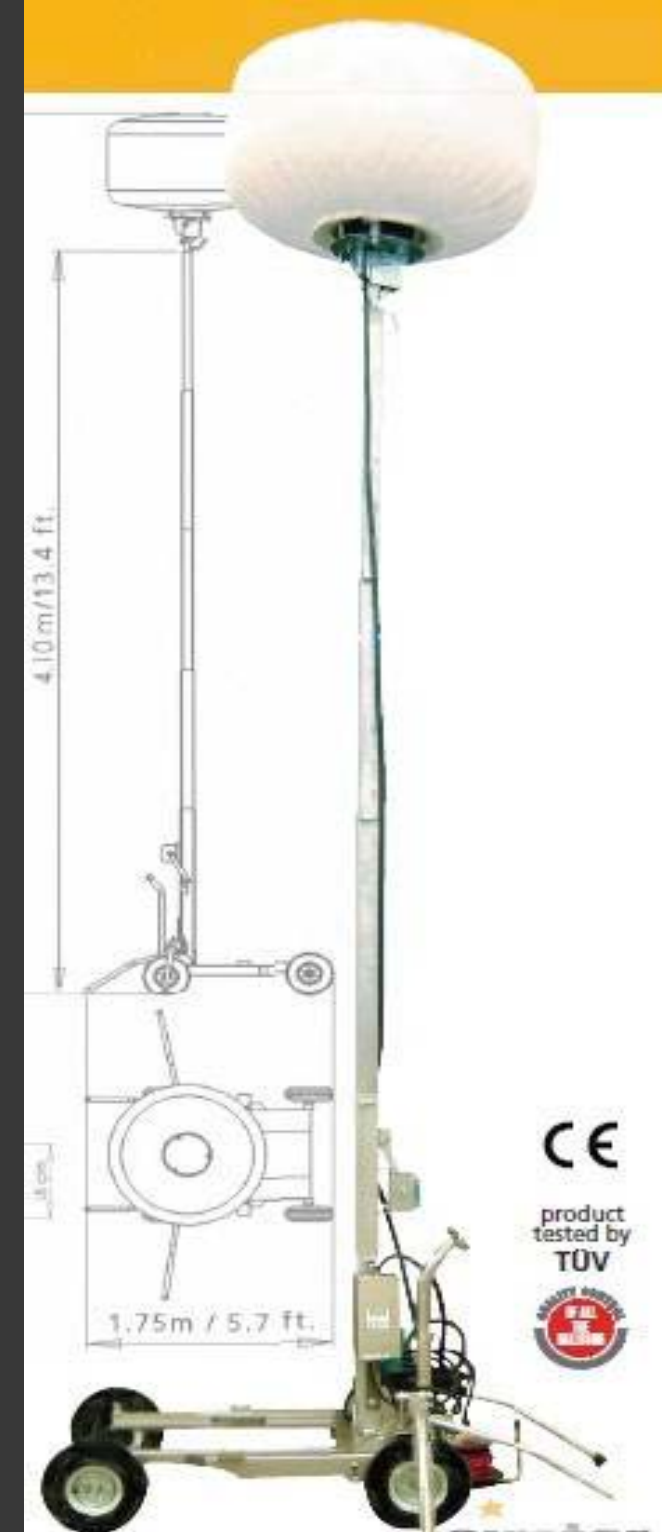

#16

MOBILUX 4X1000 W

MOBILUX, El globo de luz **Mobilux 4x1000 w**, Sistema de iluminación móvil y transportable, con una alta resistencia a la lluvia y al polvo, su mástil se eleva hasta los 4,15 mts con una superficie máxima de iluminación de 3000 m².